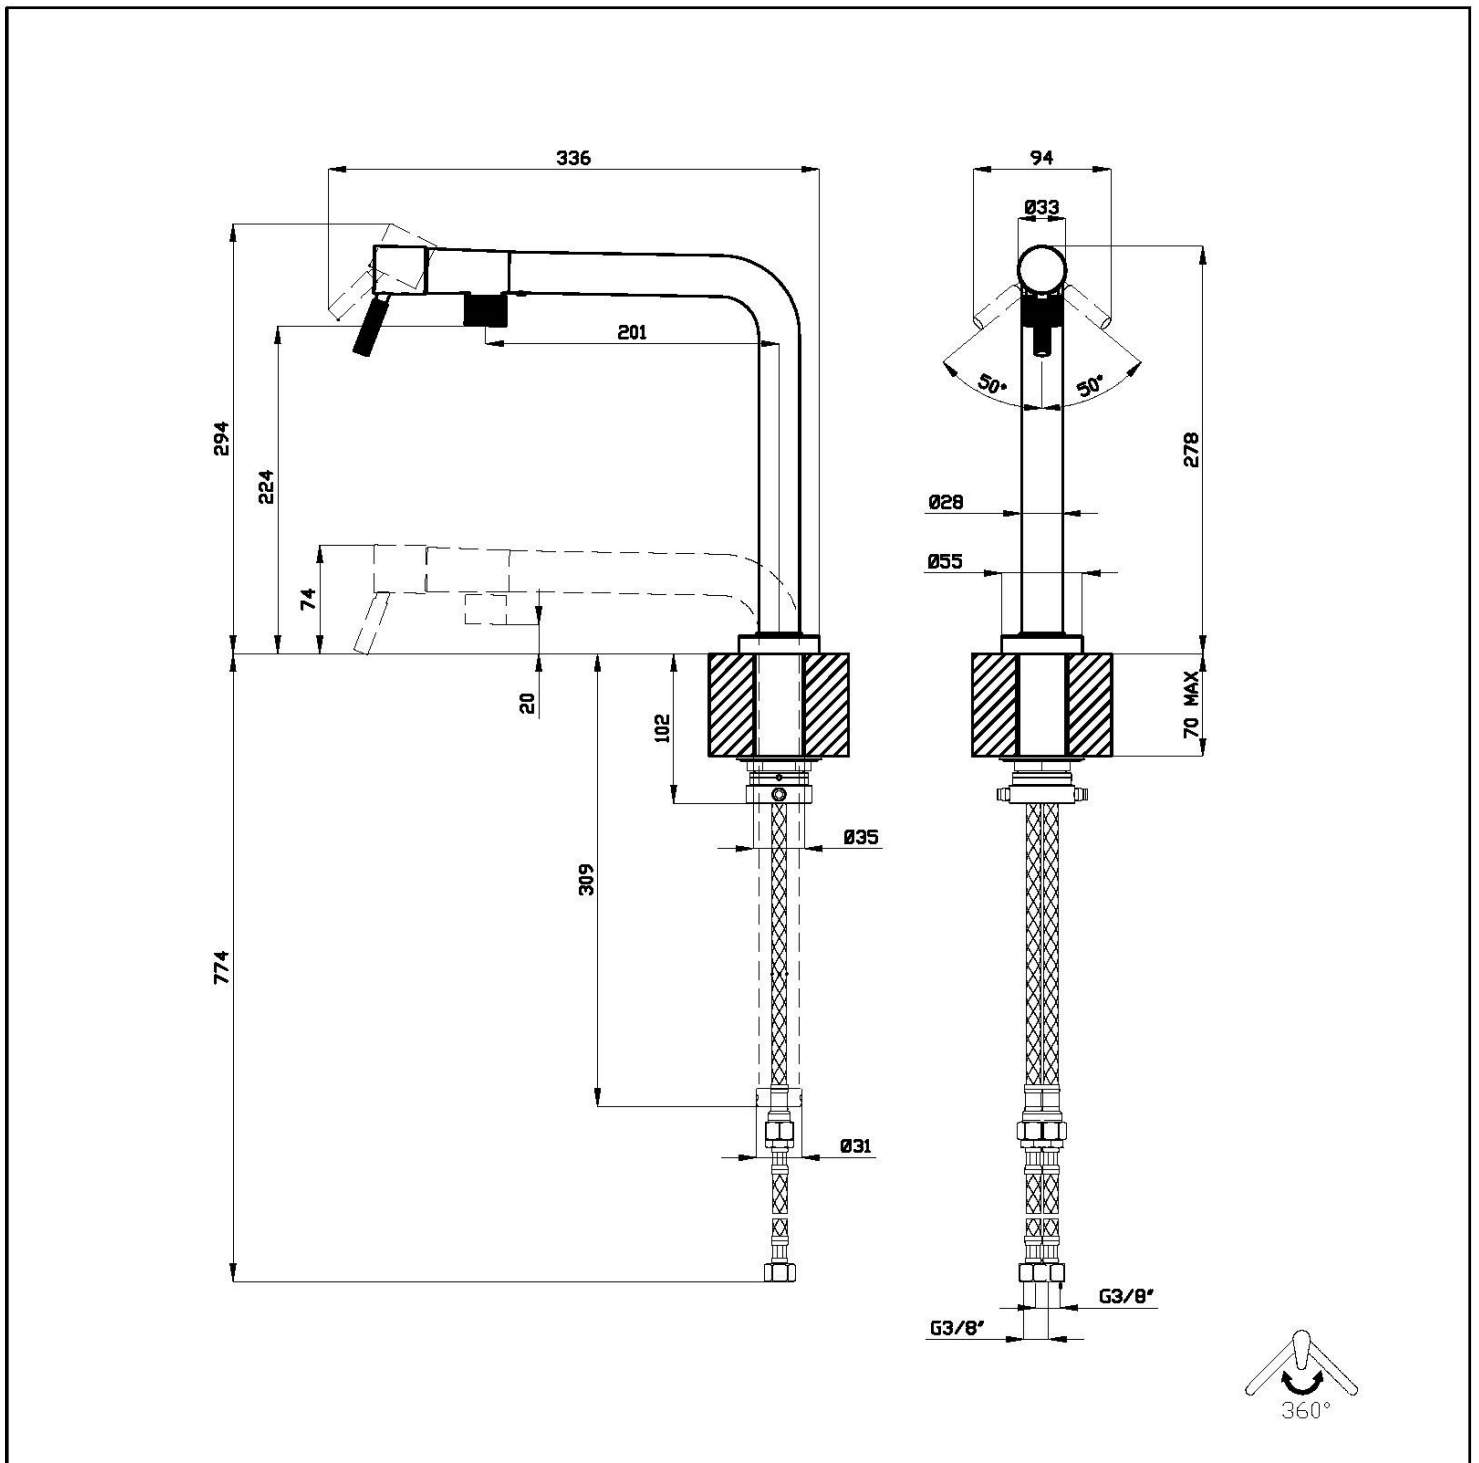

#### Orificio monomando

ø35mm

Base de apoyo

ø55mm

Espesor máx encimera

70 mm

Ángulo de rotación

360°

## DIBUJOS TÉCNICOS